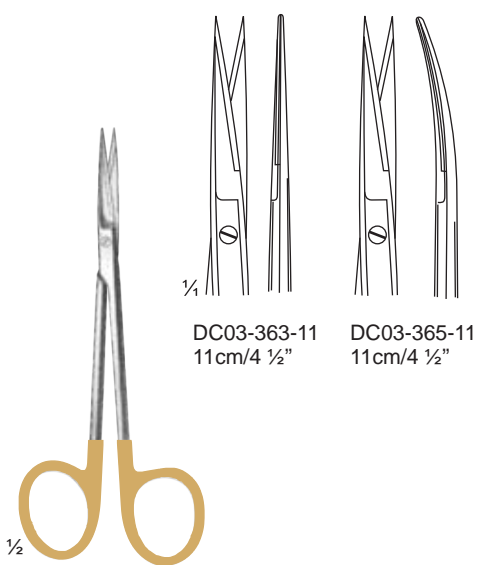

1/4

DC03-357-14
14cm/5 1/2"

DC03-357-18
18cm/7"

DC03-357-20
20cm/8"

DC03-357-23
23cm/9"

DC03-359-14
14cm/5 1/2"

DC03-359-18
18cm/7"

DC03-359-20
20cm/8"

DC03-359-23
23cm/9"

Metzenbaum-Fino

1/4

DC03-361-13
13cm/5"

1/2

Wire Cutter
Universal

1/4

DC03-363-11
11cm/4 1/2"

DC03-373-18
18cm/7"

DC03-373-20
20cm/8"

DC03-373-23
23cm/9"

DeBakey

DC03-375-16
16cm/6 1/4"

DC03-377-23
23cm/9"

DC03-379-28
28cm/11"

DC03-381-16
16cm/6 1/4"

DC03-383-23
23cm/9"

DC03-385-28
28cm/11"

DC03-387-16
16cm/6 1/4"

DC03-389-23
23cm/9"

DC03-391-28
28cm/11"

Potts-Smith

DC03-393-19
19cm/7 1/2"

DC03-395-19
19cm/7 1/2"