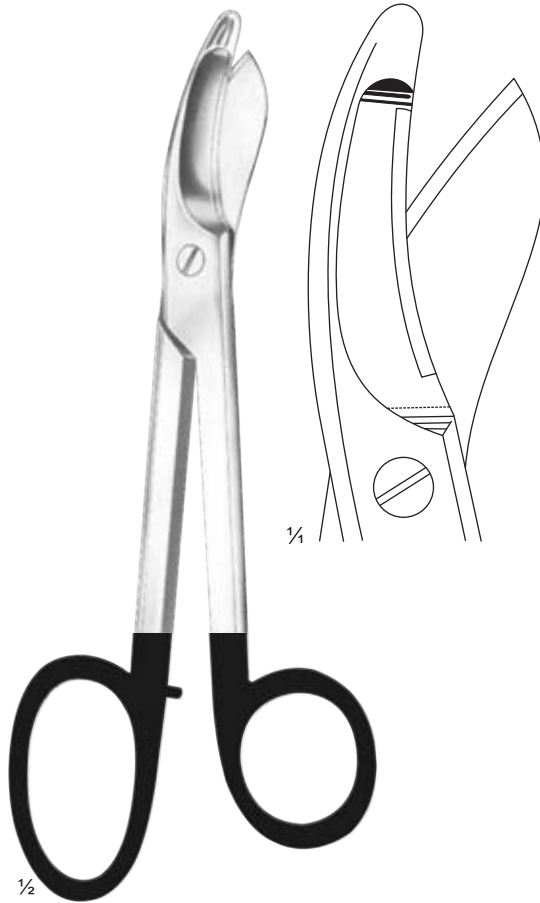

# Plaster Cast Instruments

**Engel**  
DC13-001-14

**Bergmann**  
DC13-003-18

**Hopkins**  
DC13-005-20  
20 cm / 8"

**Mod. Martin**  
DC13-007-21  
21 cm / 8 1/4"

**Wigmore**  
DC13-009-19  
19 cm / 7 1/2"

**Esmarch**  
DC13-011-18  
18 cm / 7"

**Reiner**  
DC13-013-18  
18.5 cm / 7 1/4"

$\frac{1}{2}$   
**Lister**  
 DC13-015-18  
 18 cm / 7"

$\frac{1}{2}$   
**Bruns**  
 DC13-017-24  
 24 cm / 9½"

**Stille - Mod. Martin**

cm	in.	
23	9	DC13-019-23
26	10¼	DC13-019-26
37	14½	DC13-019-37

$\frac{1}{3}$   
**Stille**  
 DC13-021-24  
 24 cm / 9 ½"

$\frac{1}{3}$   
 DC13-023-20  
 20 cm / 8"

$\frac{1}{3}$   
**Seutin**  
 DC13-025-23  
 23 cm / 9"

$\frac{1}{3}$   
**Bruns**  
 DC13-027-24  
 24 cm / 9 ½"

toothed

1/3  
**Wolff**  
DC13-029-18  
18 cm / 7"

1/3  
**Wolff**  
DC13-031-24  
24 cm / 9 1/2"

1/2  
DC13-033-23

1/3  
DC13-035-30

1/3  
**Knorr**  
DC13-037-30  
30 cm / 12"