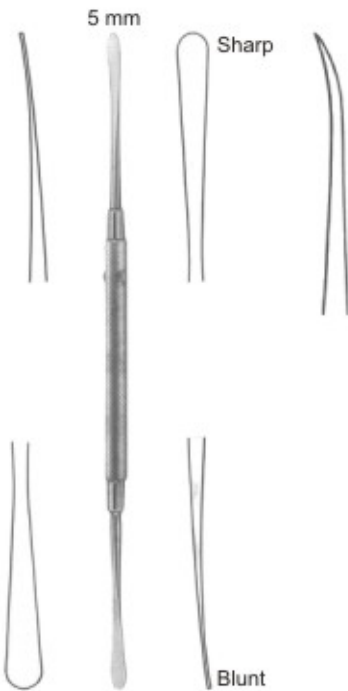

# Bone Elevators

4 mm  
5,5 mm  
7 mm  
Blunt

**3100**  
Williger  
16 cm, 6 1/4"

**3101**  
Henahan  
17 cm, 6 3/4"

10 mm

12 mm

Semi -Sharp

15 mm

5 mm  
Sharp  
Blunt

**3102**  
Freer  
19 cm, 7 1/2"

Sharp  
Blunt

**3103**  
Bennet  
17 cm, 6 3/4"

Sharp  
Sharp  
Blunt

**3104**  
Seldin  
19 cm, 7 1/2"

Sharp  
Blunt

**3105**  
Seldin  
19,5 cm, 7 3/4"

# Bone Files and Chisels

**Buckley**  
15 cm, 6"

**3106**  
No. 1  
3mm

**3107**  
No. 2  
4mm

**3108**  
No. 3  
5mm

**3109**  
No. 4  
4mm

**3110**  
No. 5  
4mm

**3111**  
Killian  
16 cm, 6 1/4" 5 mm

**3112**  
Killian-Claus  
16 cm, 6 1/4" 5 mm

Obwegeser

**3113**  
2,5 mm

**3114**  
4 mm

**3115**  
Miller  
No. 10C

**3116**  
Miller  
No. 11C

**3117**  
Miller  
No. 12C

**3118**  
Miller  
No. 13C